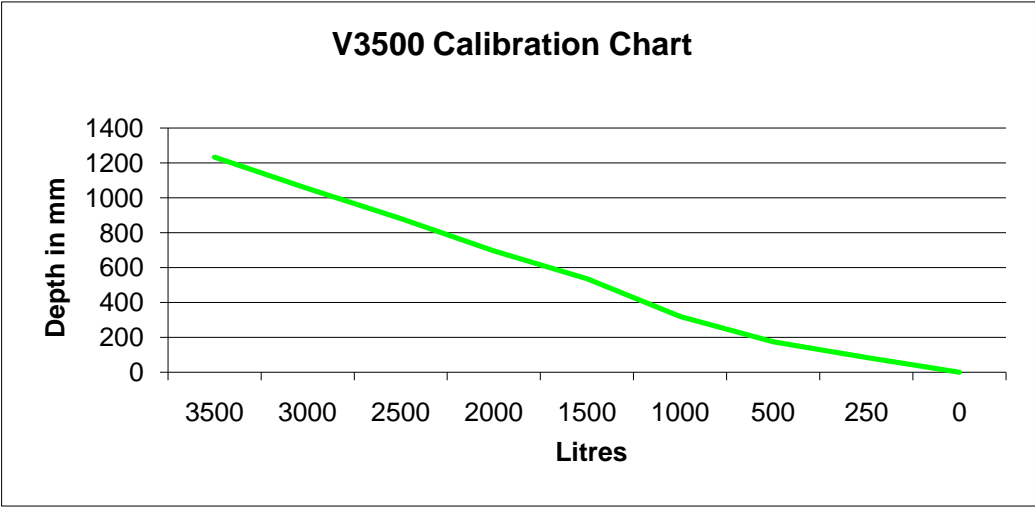

LITRES	3500	3000	2500	2000	1500	1000	500	250
OIL DEPTH	1232	1052	880	695	535	320	175	85

0  
0