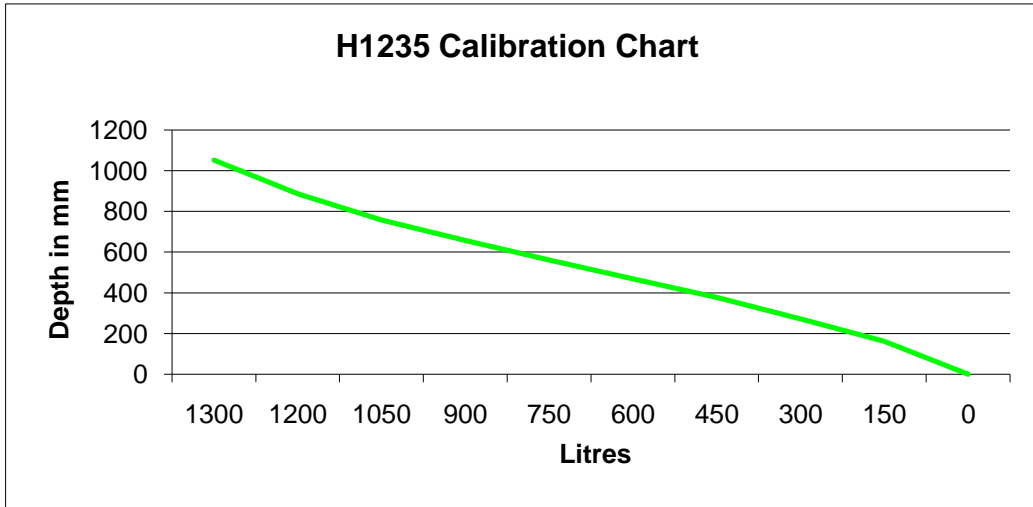

H1235

LITRES	1300	1200	1050	900	750	600	450	300
OIL DEPTH	1052	887	758	657	562	468	377	272

150	0
162	0