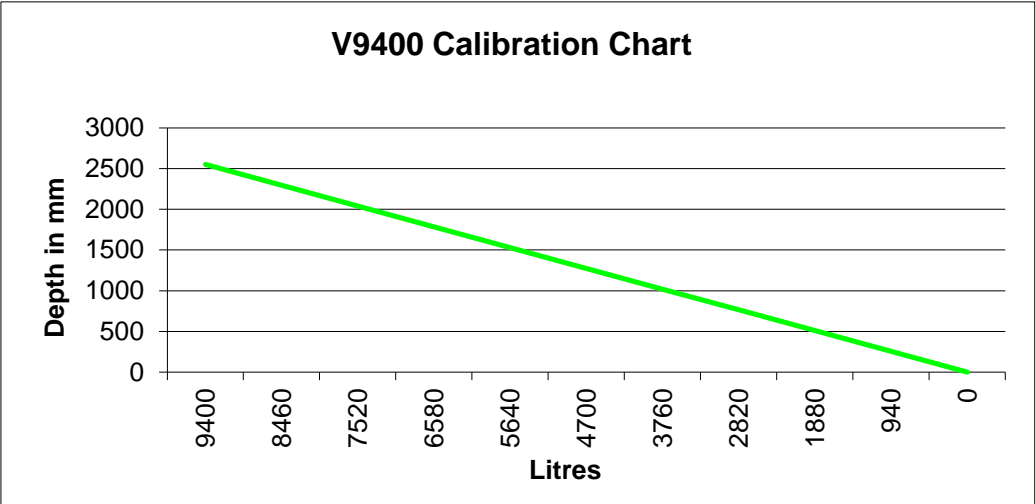

LITRES	9400	8460	7520	6580	5640	4700	3760	2820
LQUID DEPTH	2550	2295	2040	1785	1530	1275	1020	765

1880	940	0
510	255	0