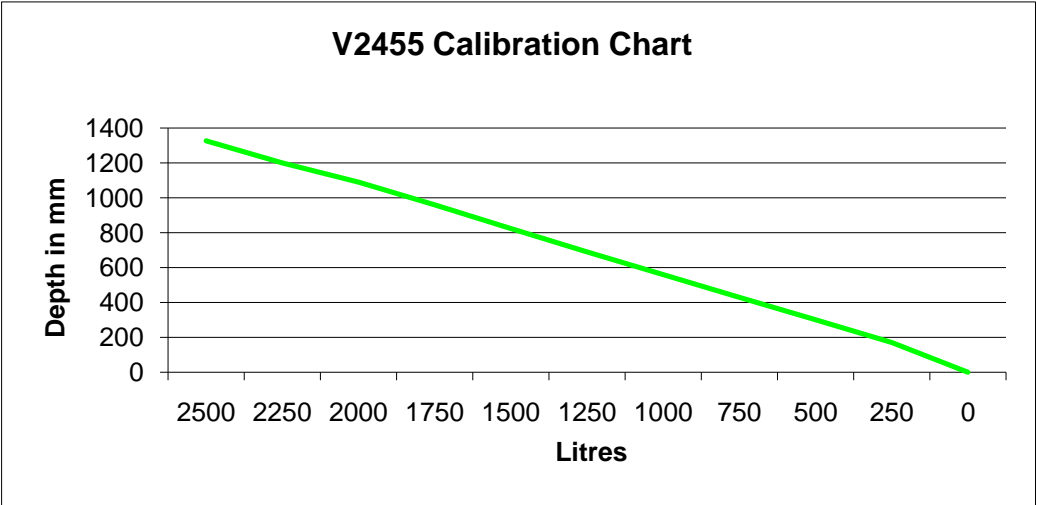

LITRES	2500	2250	2000	1750	1500	1250	1000	750
OIL DEPTH	1327	1200	1090	960	824	690	560	429

500	250	0
300	170	0