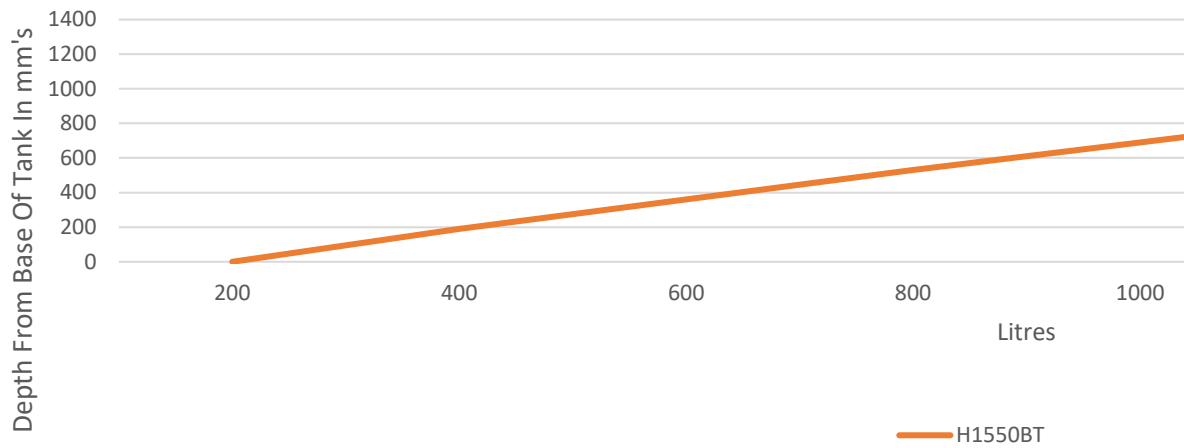

LITRES	0	200	400	600	800	1000	1200	1400
SL1000BT	0	250	485	720	955	1185	-	-
SL1250BT	0	275	530	805	1080	1355	1590	-
SL1400BT	0	238	448	655	861	1072	1280	1490
H1235BT	0	210	350	480	610	730	840	-
H1550BT	0	190	360	530	690	850	1010	1170
H1800BT	0	205	325	445	545	595	645	745
H2500BT	0	130	250	370	490	610	730	850
V1230BT	0	210	410	610	810	1010	1210	-
V1340BT	0	180	350	520	690	860	1030	1115
V2455BT	0	120	240	360	480	600	720	840

Strapping Table H1550BT

1600	1800	2000	2200	2400	2500
-	-	-	-	-	-
-	-	-	-	-	-
-	-	-	-	-	-
-	-	-	-	-	-
-	-	-	-	-	-
865	985	-	-	-	-
970	1090	1210	1330	1450	1510
-	-	-	-	-	-
-	-	-	-	-	-
960	1080	1200	1320	1440	-